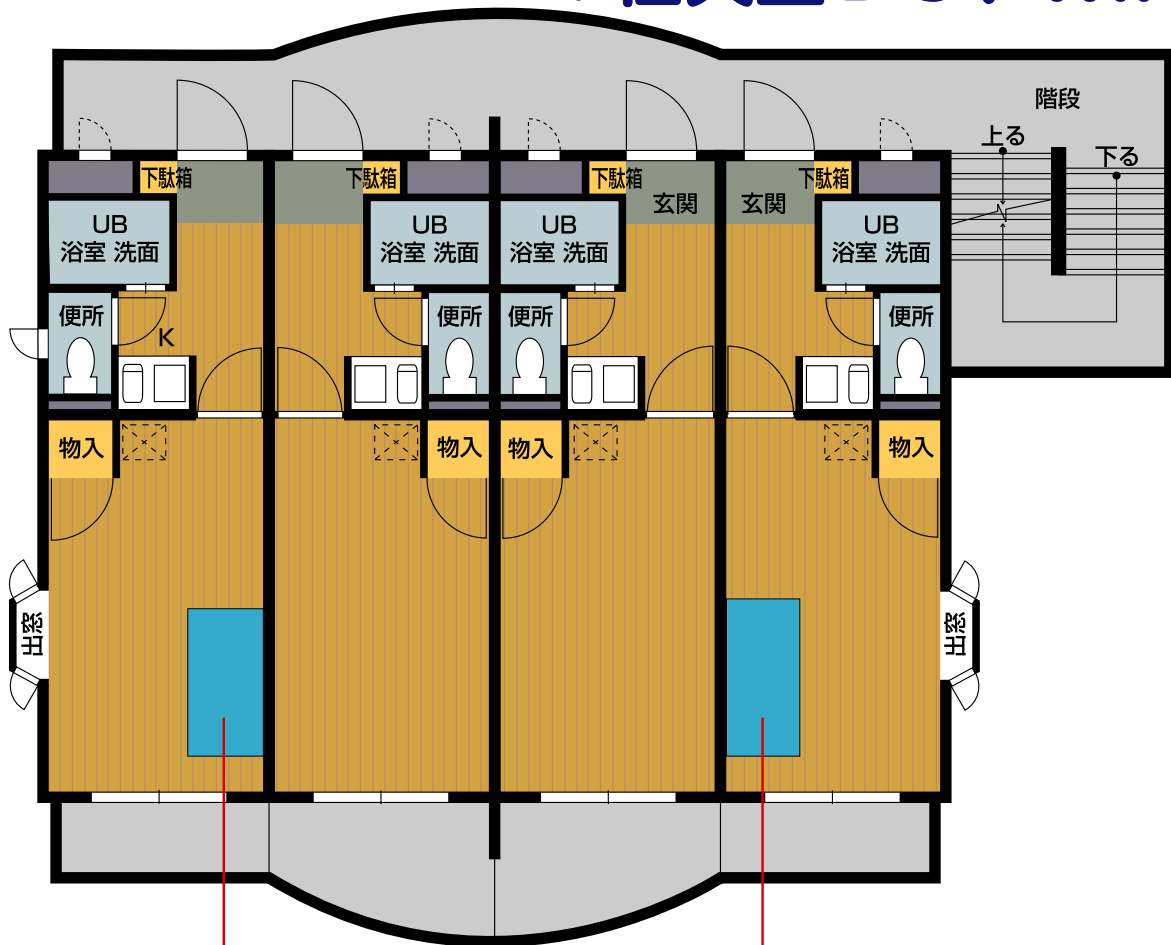

ヴィラ・アンソレイエ高松：家具セットプラン +任天堂DS、Wii

■幅×奥行×高さ：195×100×40cm

■幅×奥行×高さ：208×97×75cm

■任天堂DS

■任天堂Wii

賃貸マンション：ヴィラ・アンソレイエ高松に、ご入居契約される方で、希望される方に、もれなく収納家具か、任天堂DS、任天堂Wiiのいずれか1点お付け致します。全7点のうち、お好きな1点をお選び下さい。

ヴィラ・アンソレイエ高松：家具セットプラン +任天堂DS、Wii

面が有効に使える突っ張りラック。スタイリッシュなデザインは玄関にもぴったりです！

01 ディスプレイハンガー
¥9,990~

01-2 (幅60cmタイプ)
¥13,900

01-4 (幅95cmハンガー)
¥12,900

01-1 ¥10,900 01-3 ¥9,990

01 ディスプレイハンガー
幅60cm ¥10,900
幅95cm ¥13,900
幅65cm ¥9,990
幅95cm ¥12,900

幅60cmタイプ ¥10,900
幅95cmタイプ ¥13,900

幅65cmタイプ ¥9,990
幅95cmタイプ ¥12,900

幅60cmタイプ ¥10,900
幅95cmタイプ ¥13,900

幅65cmタイプ ¥9,990
幅95cmタイプ ¥12,900

■幅×奥行×高さ：95×20×200~265cm

01-B-1 (幅180cm)
¥7,990

01-B-2 (幅180cm)
¥9,990

01-B-3 (幅180cm)
¥12,900

幅180cmタイプ ¥39,900
幅180cmタイプ ¥29,900~

■幅×奥行×高さ：160×60×195cm