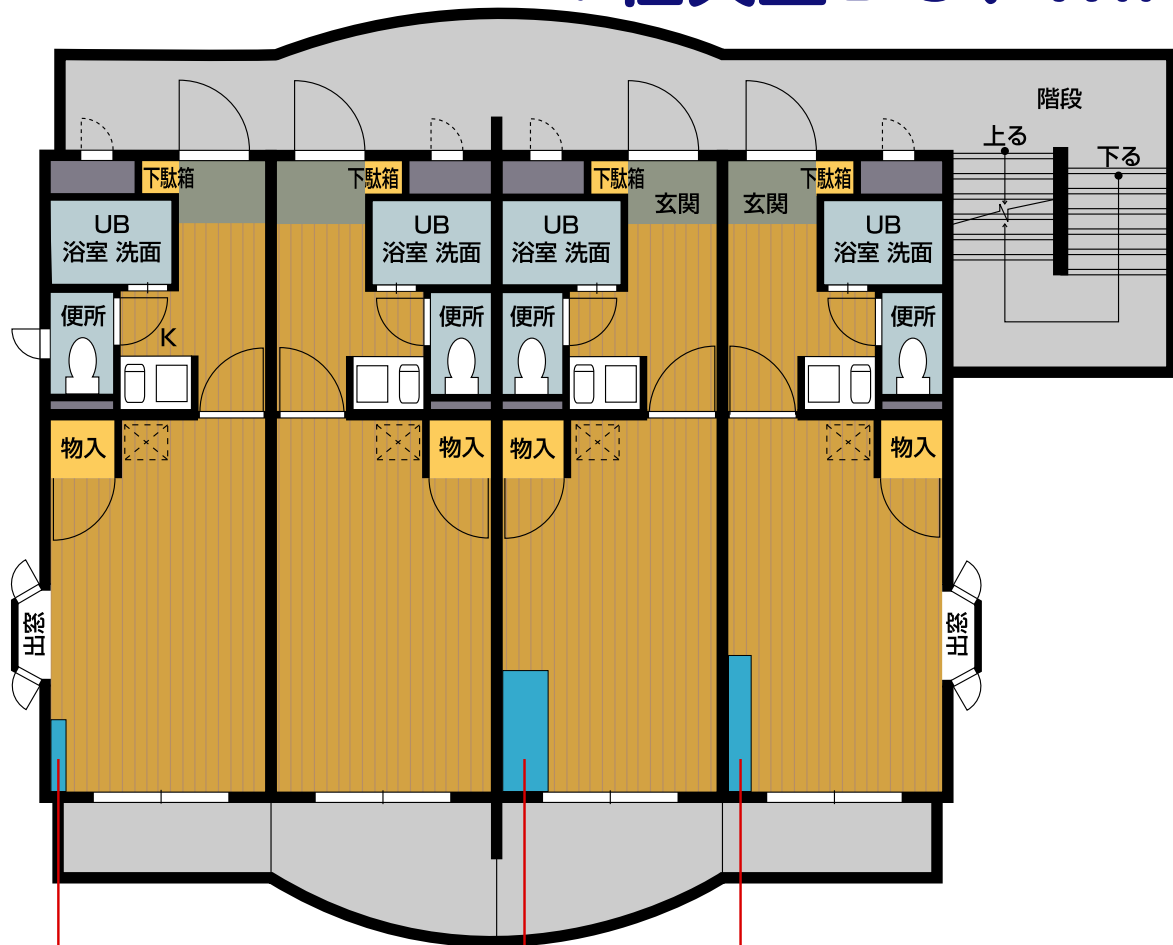

ヴィラ・アンソレイエ高松：家具セットプラン +任天堂DS、Wii

■幅×奥行×高さ：195×100×40cm

■幅×奥行×高さ：208×97×75cm

■任天堂DS

■任天堂Wii

賃貸マンション：ヴィラ・アンソレイエ高松に、ご入居契約される方で、希望される方に、もれなく収納家具か、任天堂DS、任天堂Wiiのいずれか1点お付け致します。全7点のうち、お好きな1点をお選び下さい。

ヴィラ・アンソレイエ高松：家具セットプラン +任天堂DS、Wii

面が有効に使える突っ張りラック。スタイリッシュなデザインは玄関にもぴったりです！

01 ディスプレイハンガー
¥9,990~

01-2 (幅60cmタイプ)
¥13,900

01-4 (幅95cmハンガー)
¥12,900

01-1 ¥10,900 01-3 ¥9,990

01 ディスプレイハンガー
幅60cm ¥10,900
幅95cm ¥13,900
幅65cm ¥9,990
幅95cm ¥12,900

幅60cmタイプ ¥10,900
幅95cmタイプ ¥13,900

幅65cmタイプ ¥9,990
幅95cmタイプ ¥12,900

幅60cmタイプ ¥10,900
幅95cmタイプ ¥13,900

幅65cmタイプ ¥9,990
幅95cmタイプ ¥12,900

■幅×奥行×高さ：95×20×200~265cm

01-B-1 (幅180cm)
¥7,990

01-B-2 (幅180cm)
¥9,990

01-B-3 (幅180cm)
¥12,900

幅180cmタイプ ¥39,900
幅180cmタイプ ¥29,900~

■幅×奥行×高さ：160×60×195cm